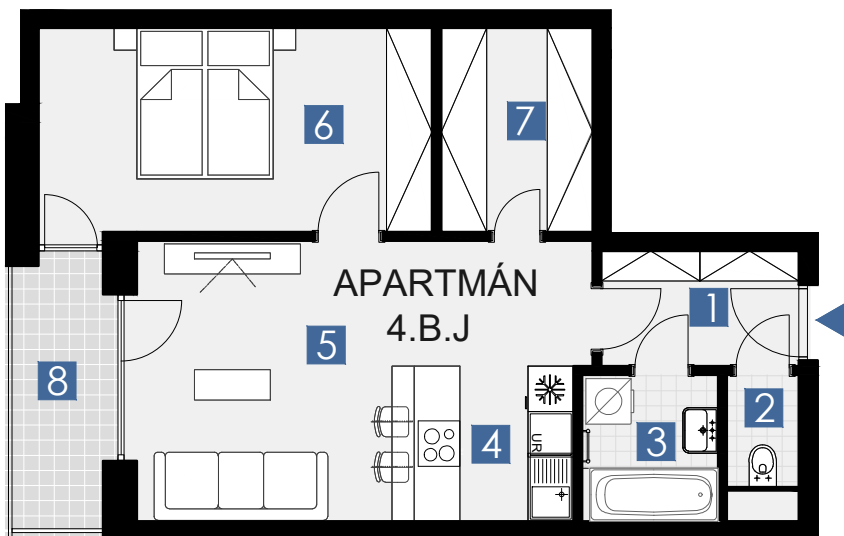

VELVARIA
RESIDENCE

0 1 2 3 4 5 6 M 1:100

Upozornění: Plochy jednotlivých místností jsou pouze orientační. Vyobrazené zařízení v plánech bytů (nábytek, kuch. linka, el. spotřebiče atd.) není součástí dodávky. Rozsah dodávky je specifikován ve standardu. Investor si vyhrazuje právo na drobné úpravy.

s c h é m a p ů d o r y s u 4 . N P
/ s c h e m e o f t h e f o u r t h f l o o r

p o h l e d n a f a s á d u - s c h é m a
/ f a c a d e v i e w - s c h e m e

A P A R T M Á N 4 B J

2 pokojový apartmán / 2 rooms apt.

| | | |
|-------------------------|---------------------|--------------------------------|
| 1. vstupní předstíň | /lobby | 0 4 , 1 3 m ² |
| 2. WC | /kitchen | 0 1 , 9 3 m ² |
| 3. koupelna | /bathroom | 0 3 , 5 8 m ² |
| 4. kuchyně | /kitchen | 0 8 , 4 0 m ² |
| 5. obývací pokoj | /living room | 1 4 , 0 9 m ² |
| 6. pokoj | /room | 1 4 , 1 8 m ² |
| 7. šatník | /wardrobe | 0 5 , 4 0 m ² |
| Plocha místností | /carpet area | 5 1 , 7 1 m² |
| Podlahová plocha | /total | 5 3 , 2 3 m² |
| 8. balkon | /balcony | 0 5 , 1 6 m ² |