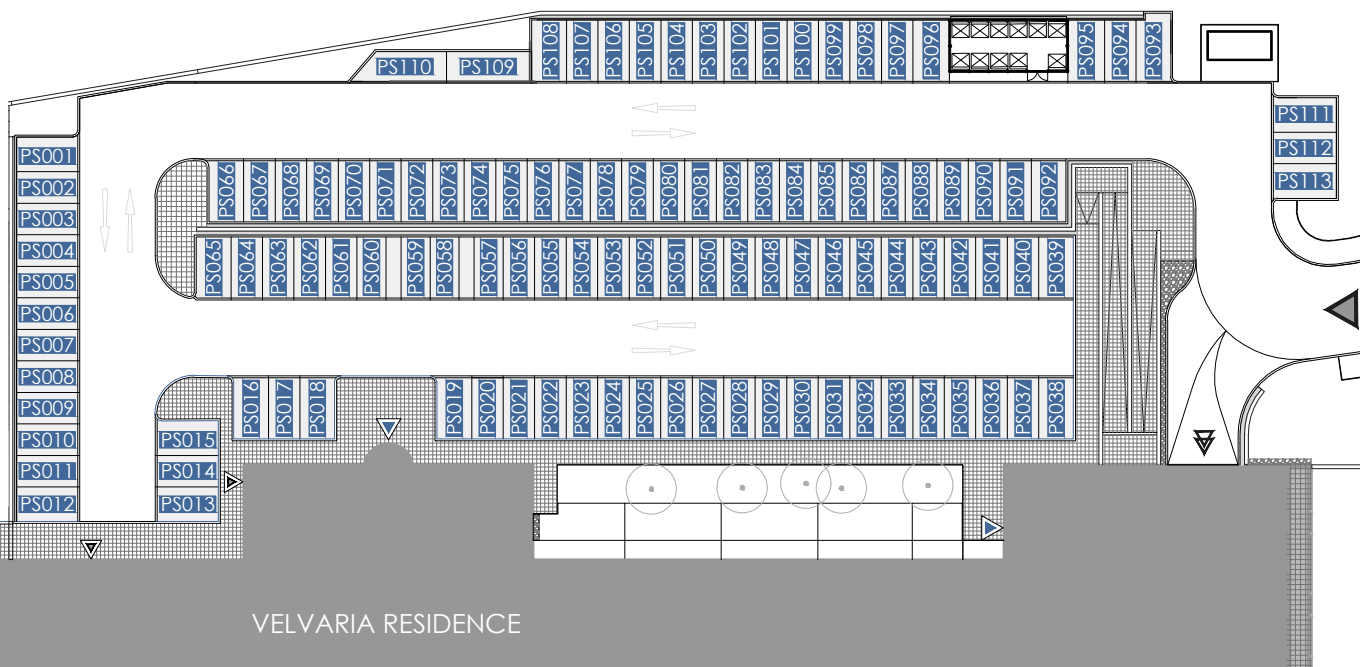

VELVARIA
RESIDENCE

VENKOVNÍ PARKOVÁNÍ / EXTERIOR PARKING

PSXYZ

/ dvoustopé vozidlo

0 6 12 18 24 30 36 M 1:600

vīgroup

Dorastenecká 46, 831 07 Bratislava
www.vigroup.sk